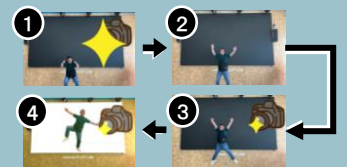

『〇〇したら△△する!』

iPadとMESHキットを使って
楽しく学べるプログラミング工作体験。
未就学児~ 約30分

参加無料

【コマ撮りムービーワークショップ】

「こんなことできません」ごっこ

人や物・イラストなどの位置や形をちょっとずつ動かしながら撮影する「コマ撮り」体験。
未就学児~ 約60分

参加無料

プログラムの内容や日程は予告なく変更になる場合があります。最新の情報をご確認ください。