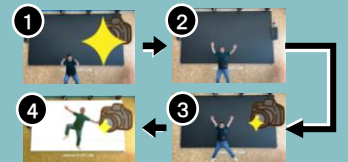

人や物・イラストなどの位置や形をちよっとずつ動かしながら撮影する「コマ撮り」体験。

👤未就学児〜 🕒約60分

参加
無料

プログラムの内容や日程は予告なく変更になる場合があります。最新の情報をご確認ください。

※各プログラムの詳細は、waiwai PLAY LAB 公式 X (旧Twitter) でご案内いたします!