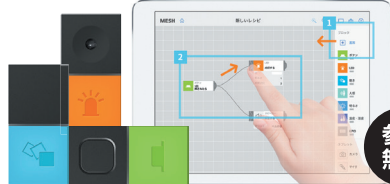

SUN. **7** 10:30

[GW スペシャル開催]  
ぶよぶよプログラミング

参加  
無料

プロのeスポーツ選手、okaプロが直接指導！

PC操作が可能な方 約90分

エンジニア

SAT. **27** 14:00

[MESH 発明ワークショップ]  
発明家はここから生まれる？！

参加  
無料

直感的に操作できる MESH ブロックでプログラミ  
ング！ラボに来た人がワクワクする仕組みを発明  
しよう！

未就学児～ 約90分

クリエイター

月間

[めり絵]  
オリジナル「かぶと」を  
バーチャルでかぶる？！

参加  
無料

自分でぬった自分だけのオリジナルかぶとを  
かぶっているように、合成撮影体験ができるよ！